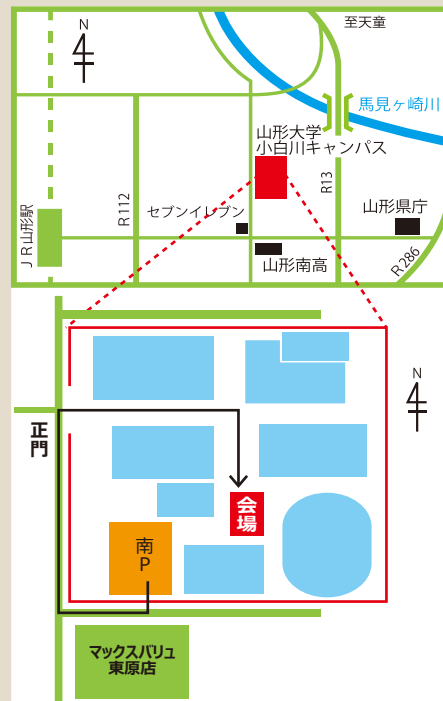

※荒天時は野外の放鷹は行いません（体育館内でのイヌワシの観察となります。）

持ち物（服装）

防寒着（スキーウェア・帽子等）、長靴など雪の上で歩ける靴

※野外（雪上）での観察会がありますので十分に暖かい服装でお越しください。

※体育館内は冷えるため、必要な方は膝かけなど防寒グッズもご用意ください。

注意事項

当日は山形大学の推薦入試が行われております。

山形大学の駐車場（南側駐車場）に駐車可能ですが、できるだけ公共交通機関でのご来場にご協力ください。当日は南側駐車場入り口でスタッフが順番に誘導しますので、お時間に余裕を持ってお越しください。

《アクセス》

※南側駐車場から会場までは徒歩 5～10 分です。
※会場までは正門から直進後坂前を右折してください。
※付近のマックスバリュ等店舗の駐車場にはお停めにならないようお願いいたします。

申込先

山形市市民活動支援センター

〒990-8580 山形市城南町 1-1-1 霞城セントラル 22 階

TEL:023-647-2260 FAX:023-647-2261 E-mail:center@yamagata-npo.jp