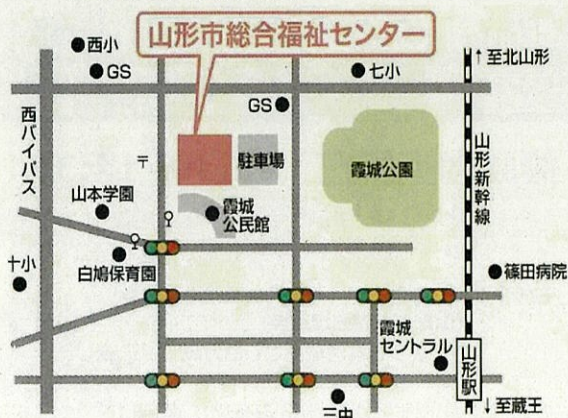

【山形県精神保健福祉士協会】

・各種支援の情報
・ちょっとした困り事、誰かに相談したい等なんでも相談【山形の公益活動を応援する会・アミル、山形県社会福祉協議会、福島こころの公民館 fucco】(fuccoは※2日山形会場のみ)

・福島県立高校入試に関する相談

【福島県教育委員会】

健康

心の健康

なんでも相談

福島県立高校入試

■コロナ対策について

- 発熱や咳など、風邪症状のある方は、入場をご遠慮いただくようお願いいたします。
- マスク着用やアルコール消毒などにご協力いただくようお願いいたします。
- 「新型コロナウイルス接触確認アプリ(COCOA)」を登録したうえで来場いただくようご協力をお願いします。

COCOAインストールQRコード
(Androidの方はこちら)

COCOAインストールQRコード
(iPhoneの方はこちら)

会場案内

【山形会場】

山形市総合福祉センター
山形市城西町2-2-22

【米沢会場】

置賜総合文化センター
米沢市金池3-1-14

今後の暮らし応援のつどい実行委員会構成団体名

おきたまラジオNPOセンター、原発被害救済山形弁護団、つながろう！ささえあおう！復興支援プロジェクトやまがた、ハチドリ一滴の会、特定非営利活動法人ビーンズふくしまふくしま母子サポートネット、特定非営利活動法人やまがた育児サークルランド、特定非営利活動法人やまがた絆の架け橋ネットワーク、特定非営利活動法人山形の公益活動を応援する会・アミル、社会福祉法人山形県社会福祉協議会、社会福祉法人山形市社会福祉協議会、社会福祉法人米沢市社会福祉協議会、社会福祉法人鶴岡市社会福祉協議会、社会福祉法人酒田市社会福祉協議会、社会福祉法人寒河江市社会福祉協議会、社会福祉法人長井市社会福祉協議会、社会福祉法人天童市社会福祉協議会、社会福祉法人南陽市社会福祉協議会、公益社団法人山形県看護協会、山形県精神保健福祉士協会、山形県民主医療機関連合会、東北財務局山形財務事務所、避難者支援センターおいで、山形市、米沢市、鶴岡市、新庄市、寒河江市、長井市、天童市、東根市、尾花沢市、南陽市、河北町、朝日町、大江町、金山町、最上町、鮭川村、高畠町、川西町、小国町、白鷹町、飯豊町、遊佐町、若手県、宮城県、福島県、山形県